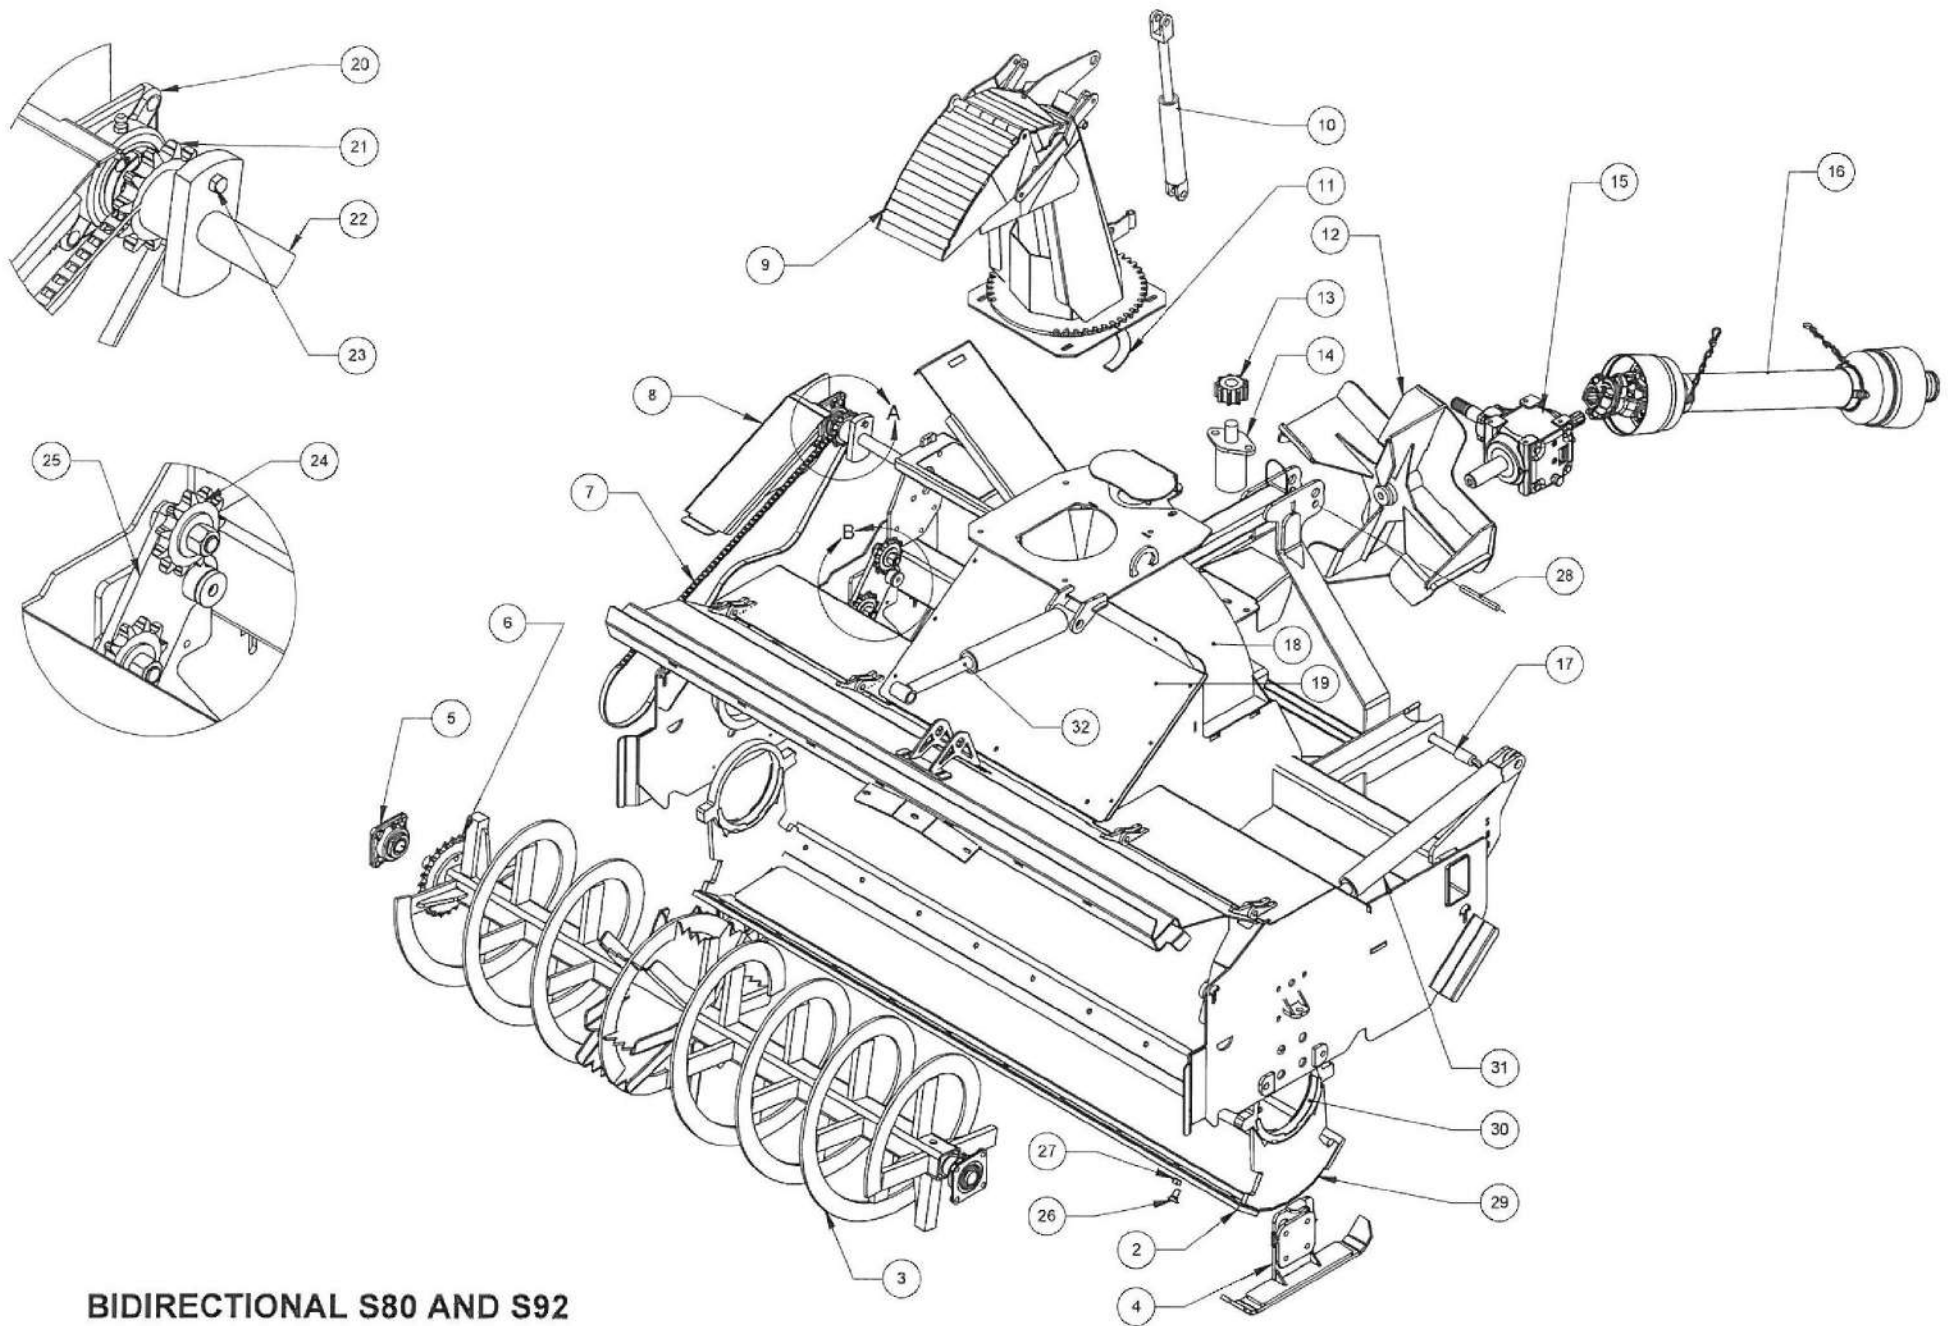

# PARTS LIST

## 80-92 ARTIX SNOWBLOWERS

[www.artix.ca](http://www.artix.ca)  
[info@artix.ca](mailto:info@artix.ca)  
819.357.0567

**BIDIRECTIONAL S80 AND S92**

**SNOWBLOWERS PART LIST\_2018**

ITEM #	DESCRIPTION	QTY	PART NUMBER S80-UNI	PART NUMBER S80-BI	PART NUMBER S92-UNI	PART NUMBER S92-BI
1	REAR FIXED PANEL	1	80200		90200	
2	QT400 STEEL SCRAPPER BLADE	1 OR 2	80201		90201	
	STAINLESS STEEL SCRAPPER BLADE		80202		90202	
	TEFLON SCRAPPER BLADE		80203		90203	
3	BALANCED AUGER	1	80204		90204	
4	STEEL SKID SHOE	2	50200			
	STAINLESS STEEL PLATE WELDED ON SKID SHOE		50201			
	STAINLESS STEEL PLATE FOR SKID SHOE (to be welded bu customer)		50202			
	TEFLON FOR STEEL SKID SHOE		50300			
5	AUGER BEARING	2	50203			
6	AUGER SPROKET	1	80101		90101	
7	ROLLER CHAIN	1	80102		90102	
8	DRIVE SHAFT COVER PLATE	1	80205		90205	
9	CHUTE	1	80206		90206	
10	CHUTE CYLINDER	1	50100			
11	CHUTE ANTIFRICTION RING	2	50301			
12	FAN	1	80207		90207	
13	GEAR	1	50101			
14	HYDRAULIC MOTOR	1	50102			
15	GEARBOX	1	80103		90103	
16	PTO	1	80104		90104	
17	BOTTOM PIN	2	80105		90105	
18	ROLLED FAN FRAME ONLY	1	80208		90208	
19	FAN COVER PLATE	1	80209		90209	
20	DRIVE SHAFT BEARING	1	80106		50203	
21	SHEAR SPROCKET	1	80107		90107	
22	DRIVE SHAFT	1	80300		90300	
23	SHEAR BOLT	1 OR 2	80108		90108	
24	IDLER SPROKET	2	80109		90109	
25	COMPLETE TENSIONER	1	80210		90210	
26	1/2"-13, 1-1/4" LONG SQUARE-NECK FLAT HEAD BOLT (for steel &SS blade)	12	50103			
	1/2"-13, 1-3/4" LONG Flat-Head Socket Cap Screw (for teflon blade)	12	50104			
27	1/2"-13, STOVER NUT	12	50105			
28	TOP PIN	1	50106			
29	DRUM FOR BIDIRECTIONNAL ONLY	1		80211		90211
30	DRUM ANTIFRICTION RING	2	50107			
31	DRUM CYLINDER	1		50108		50108
32	REAR PANEL CYLINDER	1		501109		50109