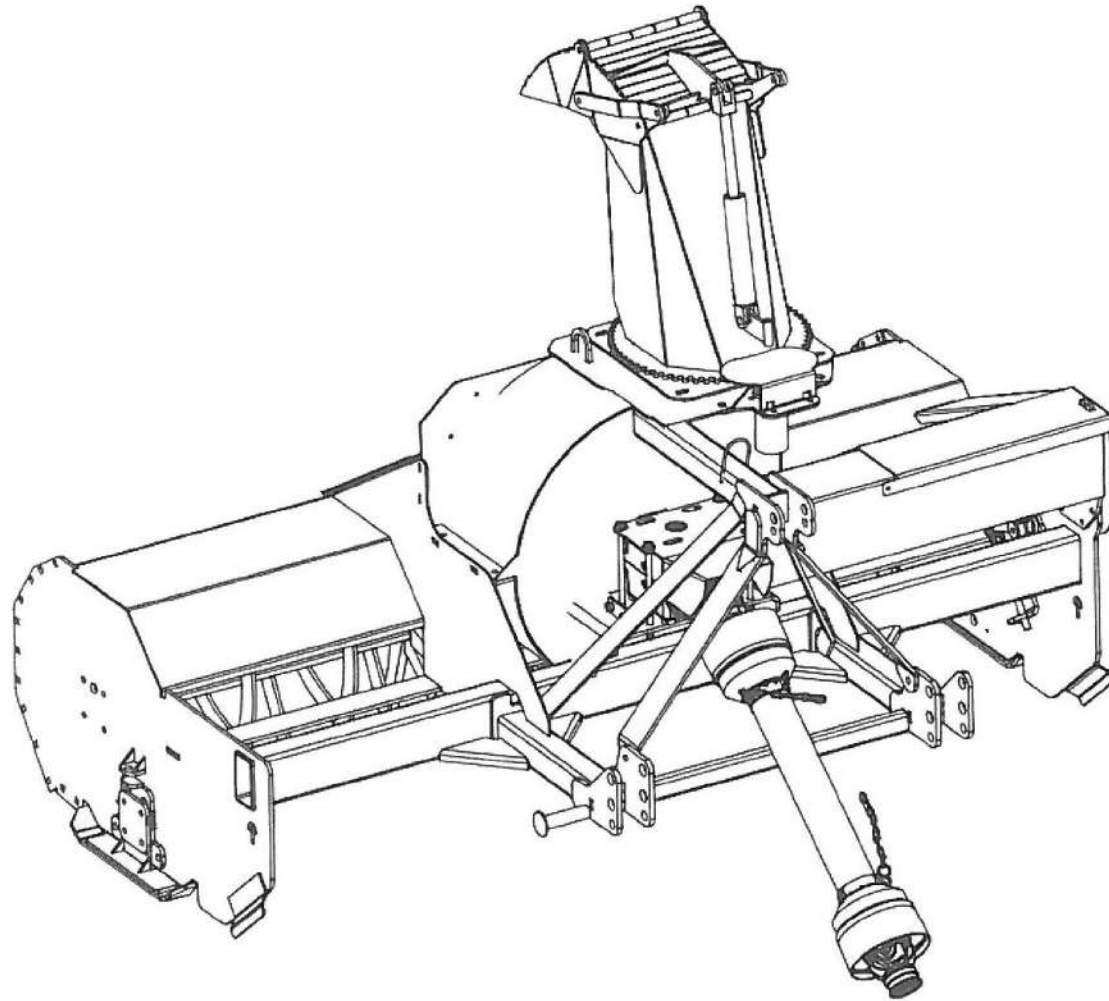

# PARTS LIST

## 80-92 ARTIX SNOWBLOWERS

[www.artix.ca](http://www.artix.ca)  
[info@artix.ca](mailto:info@artix.ca)  
819.357.0567

**BIDIRECTIONAL S80 AND S92**

**SNOWBLOWERS PART LIST\_2018**

ITEM #	DESCRIPTION	QTY	PART NUMBER S80-UNI	PART NUMBER S80-BI	PART NUMBER S92-UNI	PART NUMBER S92-BI
1	REAR FIXED PANEL	1	80200		90200	
2	QT400 STEEL SCRAPPER BLADE	1 OR 2	80201		90201	
	STAINLESS STEEL SCRAPPER BLADE		80202		90202	
	TEFLON SCRAPPER BLADE		80203		90203	
3	BALANCED AUGER	1	80204		90204	
4	STEEL SKID SHOE	2	50200			
	STAINLESS STEEL PLATE WELDED ON SKID SHOE		50201			
	STAINLESS STEEL PLATE FOR SKID SHOE (to be welded bu customer)		50202			
	TEFLON FOR STEEL SKID SHOE		50300			
5	AUGER BEARING	2	50203			
6	AUGER SPROKET	1	80101		90101	
7	ROLLER CHAIN	1	80102		90102	
8	DRIVE SHAFT COVER PLATE	1	80205		90205	
9	CHUTE	1	80206		90206	
10	CHUTE CYLINDER	1	50100			
11	CHUTE ANTIFRICTION RING	2	50301			
12	FAN	1	80207		90207	
13	GEAR	1	50101			
14	HYDRAULIC MOTOR	1	50102			
15	GEARBOX	1	80103		90103	
16	PTO	1	80104		90104	
17	BOTTOM PIN	2	80105		90105	
18	ROLLED FAN FRAME ONLY	1	80208		90208	
19	FAN COVER PLATE	1	80209		90209	
20	DRIVE SHAFT BEARING	1	80106		50203	
21	SHEAR SPROCKET	1	80107		90107	
22	DRIVE SHAFT	1	80300		90300	
23	SHEAR BOLT	1 OR 2	80108		90108	
24	IDLER SPROKET	2	80109		90109	
25	COMPLETE TENSIONER	1	80210		90210	
26	1/2"-13, 1-1/4" LONG SQUARE-NECK FLAT HEAD BOLT (for steel &SS blade)	12	50103			
	1/2"-13, 1-3/4" LONG Flat-Head Socket Cap Screw (for teflon blade)	12	50104			
27	1/2"-13, STOVER NUT	12	50105			
28	TOP PIN	1	50106			
29	DRUM FOR BIDIRECTIONNAL ONLY	1		80211		90211
30	DRUM ANTIFRICTION RING	2	50107			
31	DRUM CYLINDER	1		50108		50108
32	REAR PANEL CYLINDER	1		501109		50109